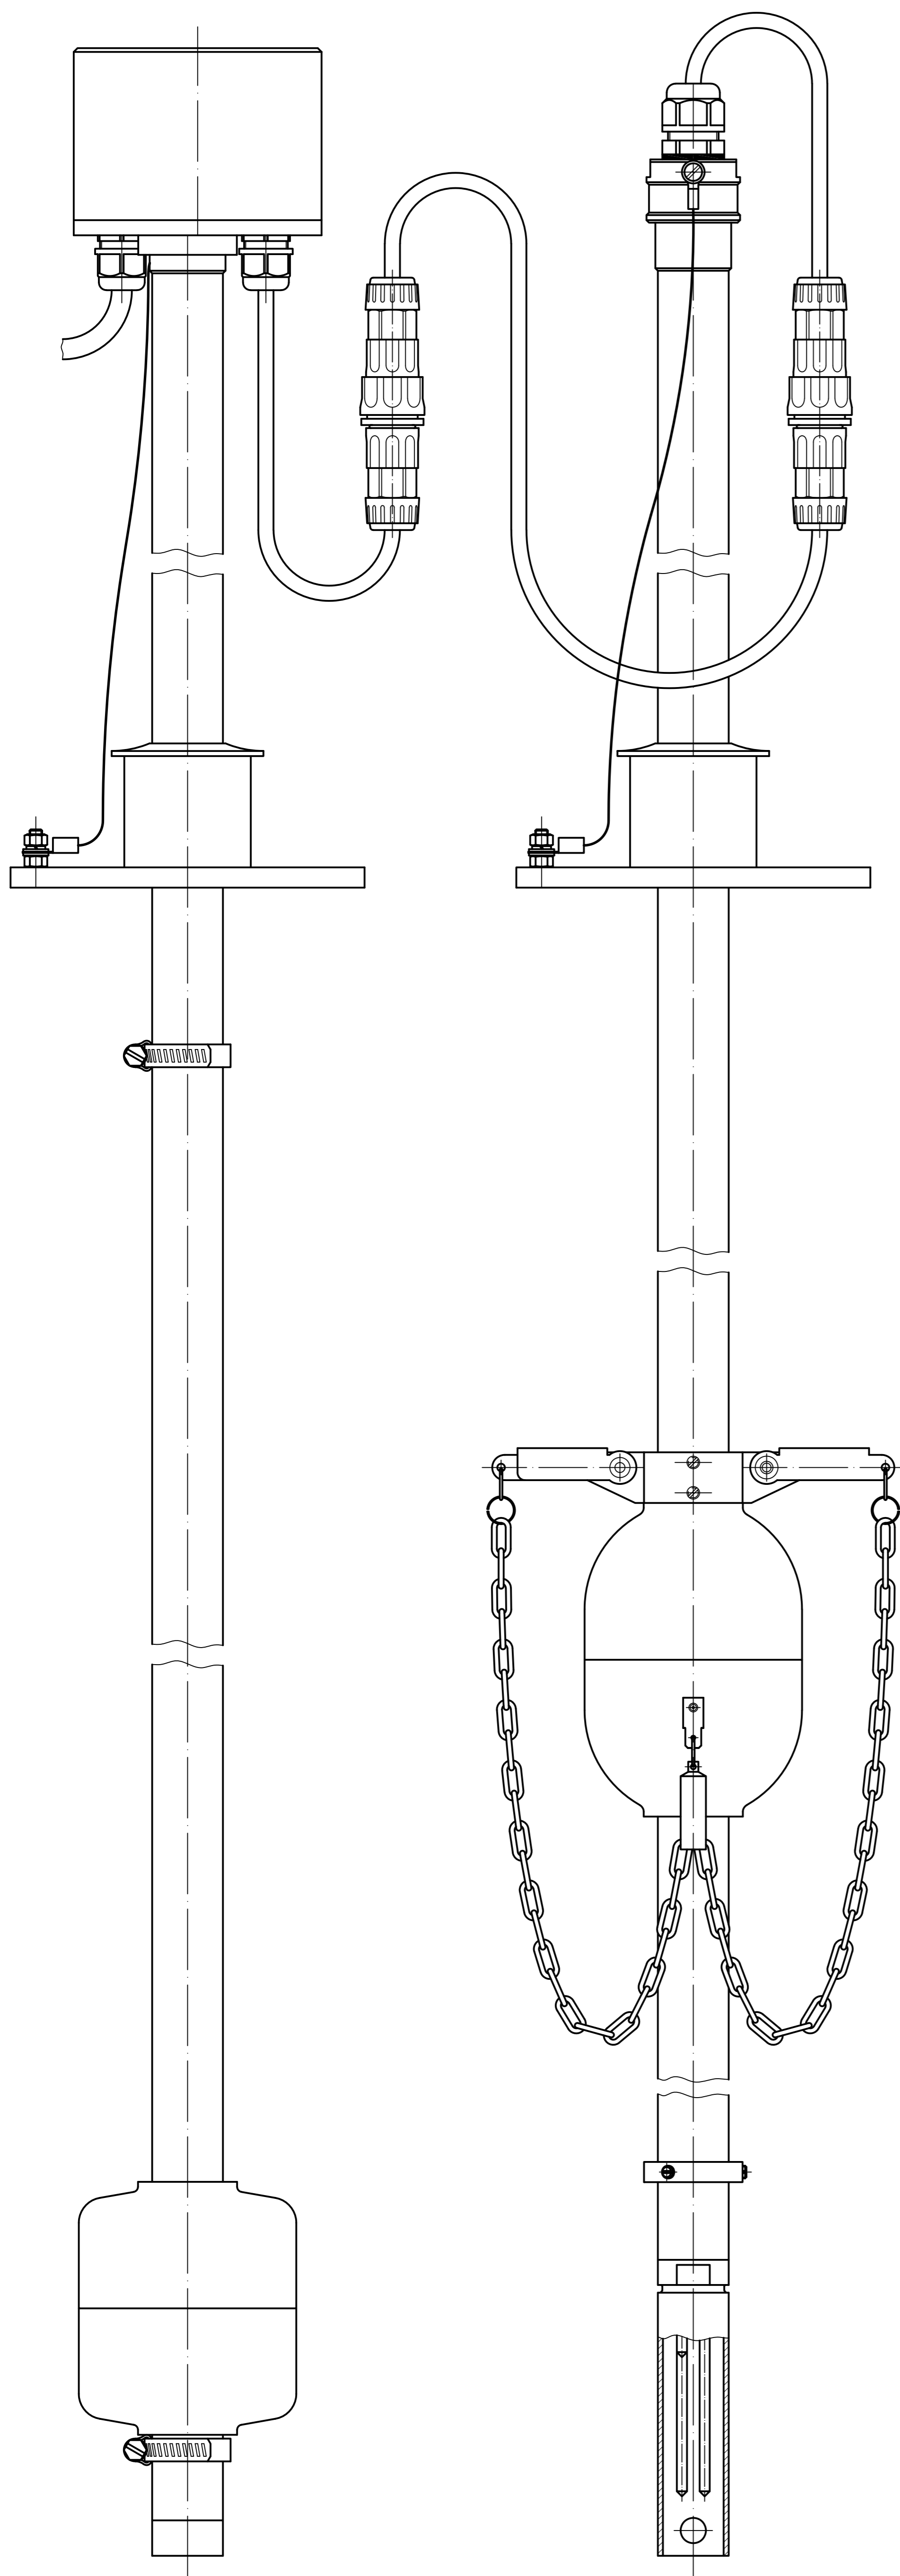

ППП1 для АЗС с погружными плотномерами (от 1 до 3) на двух фланцах.

Главный вид 1:1

Вид сверху 1:1

Посадочное место 1:1