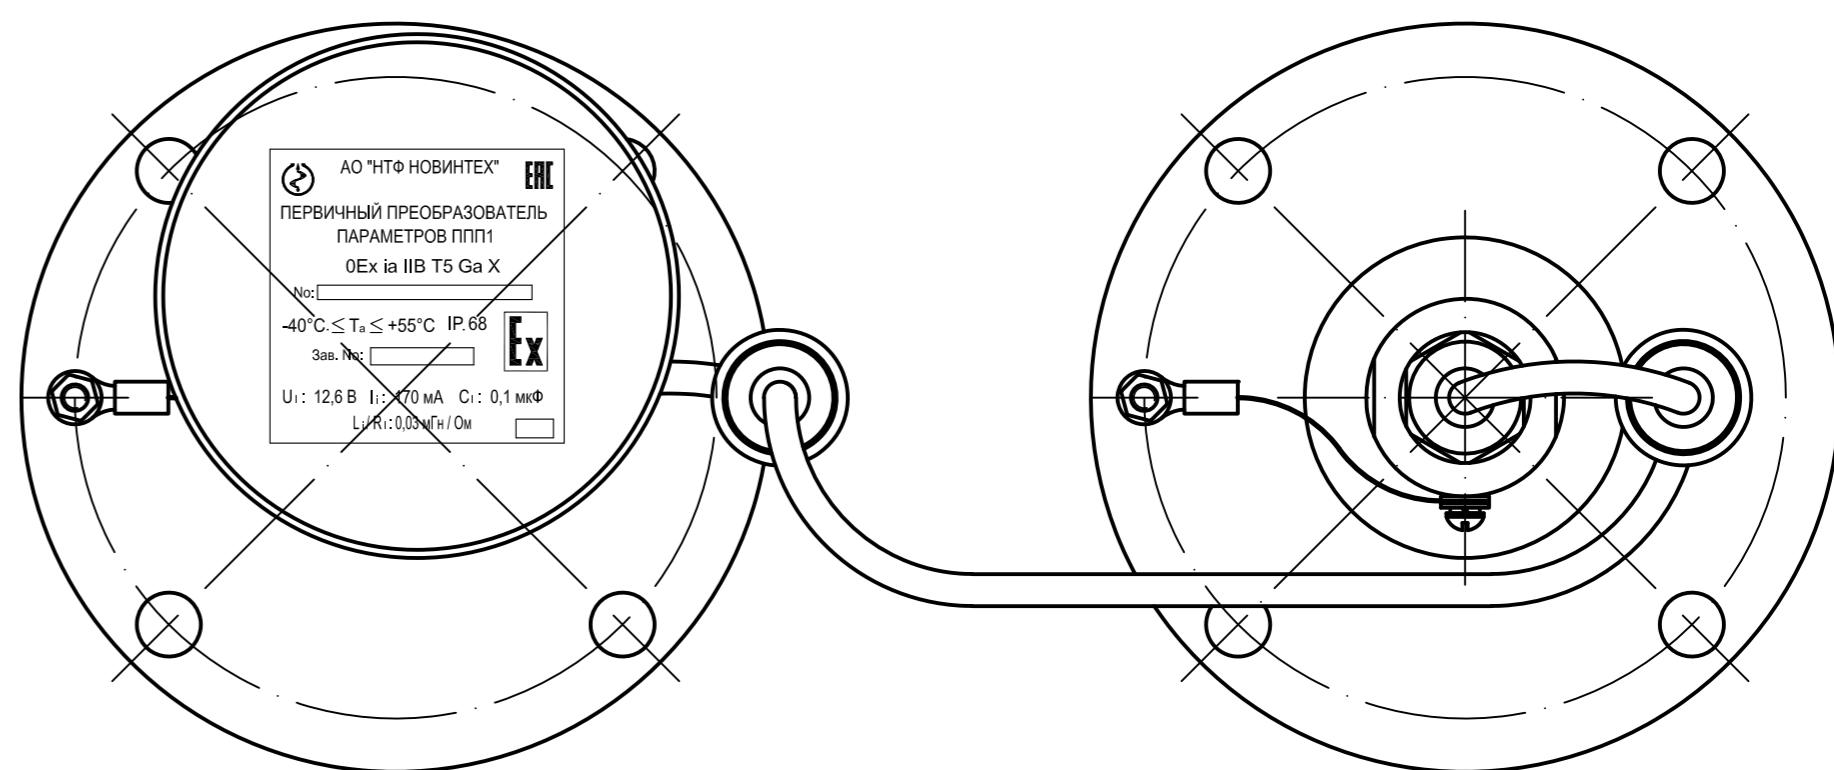

ППП1 для АЗС с погружными плотномерами (от 1 до 3) на двух фланцах.

Главный вид 1:1

Вид сверху 1:1

Посадочное место 1:1