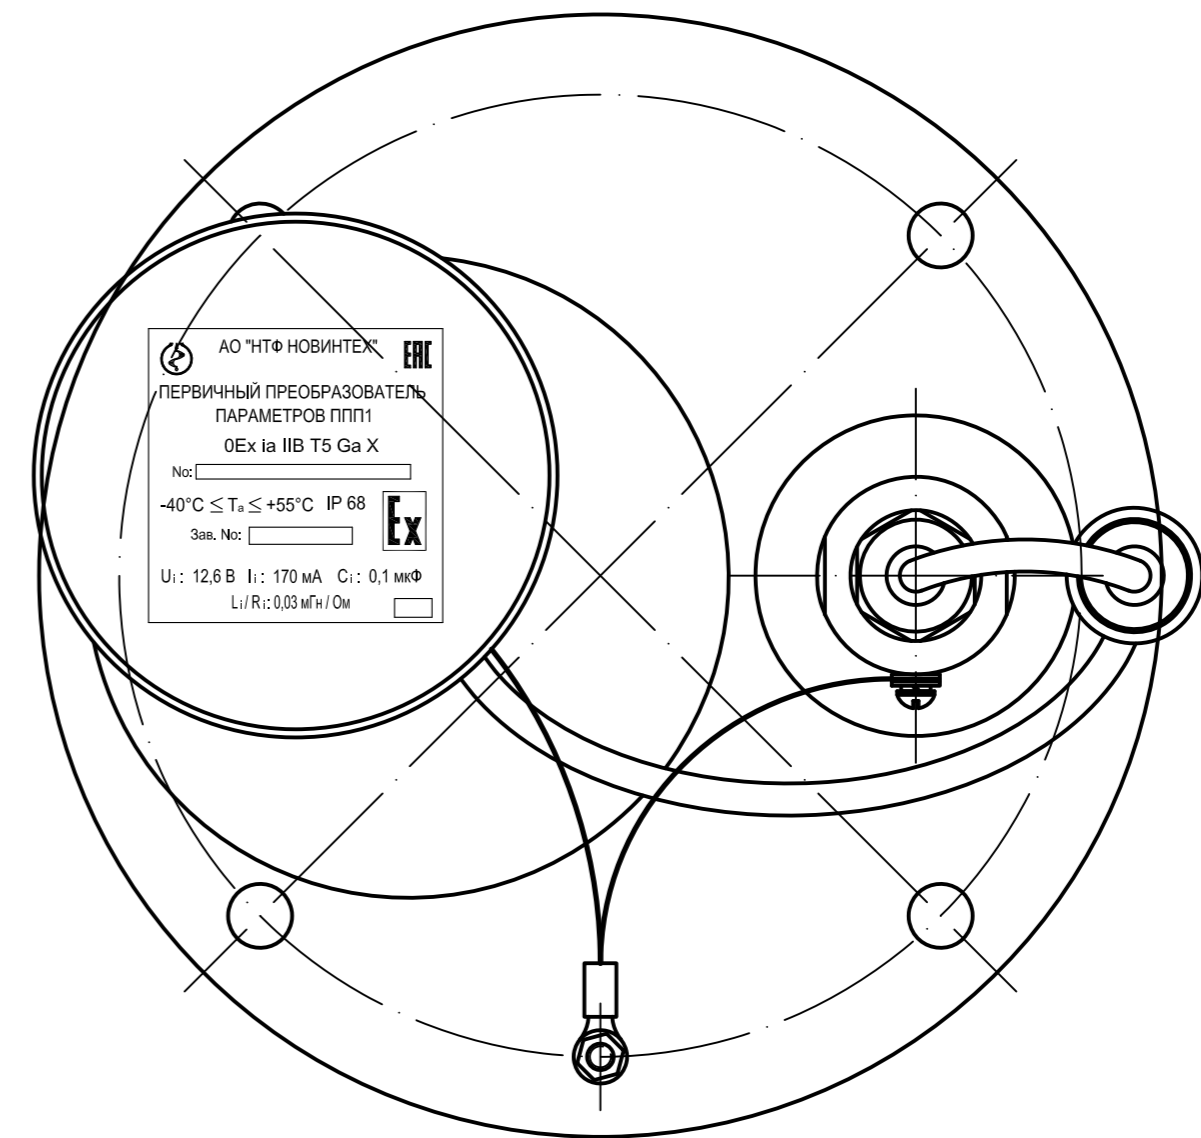

ППП1 для АЗС с погружными плотномерами (от 1 до 3) на одном фланце.

Главный вид 1:1

Вид сверху 1:1

Посадочное место 1:1